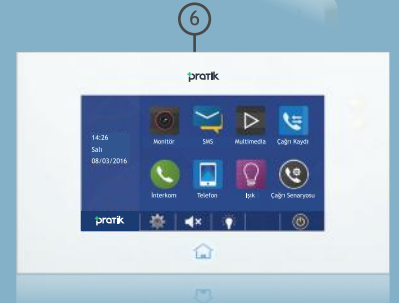

2K-180

Dijital Zil Paneli

- 2 Kablolu kolay montaj
- Daireleri görüntülü arama
- Kartlı ve şifreli giriş özelliği
- Dijital LCD ekran

①

2K-130

Dijital Zil Paneli

- 2 Kablolu kolay montaj
- Daireleri görüntülü arama
- Kartlı ve şifreli giriş özelliği

②

2K-61

Villa Zil Paneli

- 2 Kablolu kolay montaj
- Daireyi görüntülü arama
- Kartlı giriş özelliği
- Su geçirmez özel tasarım

③

2K-430 4.3"

Daire İçi Monitör

- 2 Kablolu kolay montaj
- Daireler arası görüşme
- Hands-free konuşma özelliği
- Dokunmatik buton

④

2-K 701 7"

Daire İçi Monitör

- 2 Kablolu kolay montaj
- Hands-free konuşma özelliği
- Dokunmatik buton
- Daireler arası görüşme

⑤

2-K 700 7"

Daire İçi Monitör

- 2 Kablolu kolay montaj
- Daireler arası görüşme
- Hands-free konuşma özelliği
- Fotoğraf/Video hafızalı
- Dokunmatik ekran ve buton

⑥

www.pratikkart.com.tr
www.pratikplus.com

pratik
plus