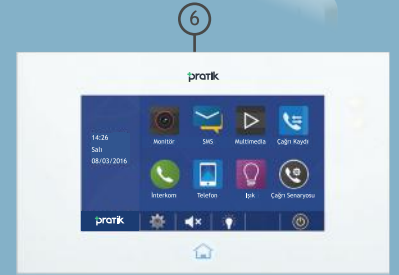

2-130

Dijital Zil Paneli
(Kart Okuyucu)

Neredeyse Kablosuz

pratik
plus

Apartman girişine takılan dijital zil paneli

Kartla ve şifreyle kapı açmak, kaliteyi ucuza mal etmek ve her özelliği bir arada bulmak isteyenlerin tercihi olma noktasında dikkat çekici mükemmel bir üründür.

Dijital Zil Paneli

- 2 Kablololu kolay montaj
- Daireleri görüntülü arama
- Kartlı ve şifreli giriş özelliği

②

2K-61

Villa Zil Paneli

- 2 Kablololu kolay montaj
- Daireyi görüntülü arama
- Kartlı giriş özelliği
- Su geçirmez özel tasarım

③

2K-430 4.3"

Daire İçi Monitör

- 2 Kablololu kolay montaj
- Daireler arası görüşme
- Hands-free konuşma özelliği
- Dokunmatik buton

④

2-K 701 7"

Daire İçi Monitör

- 2 Kablololu kolay montaj
- Hands-free konuşma özelliği
- Dokunmatik buton
- Daireler arası görüşme

⑤

2-K 700 7"

Daire İçi Monitör

- 2 Kablololu kolay montaj
- Daireler arası görüşme
- Hands-free konuşma özelliği
- Fotoğraf/Video hafızalı
- Dokunmatik ekran ve buton

⑥

www.pratikkart.com.tr
www.pratikplus.com